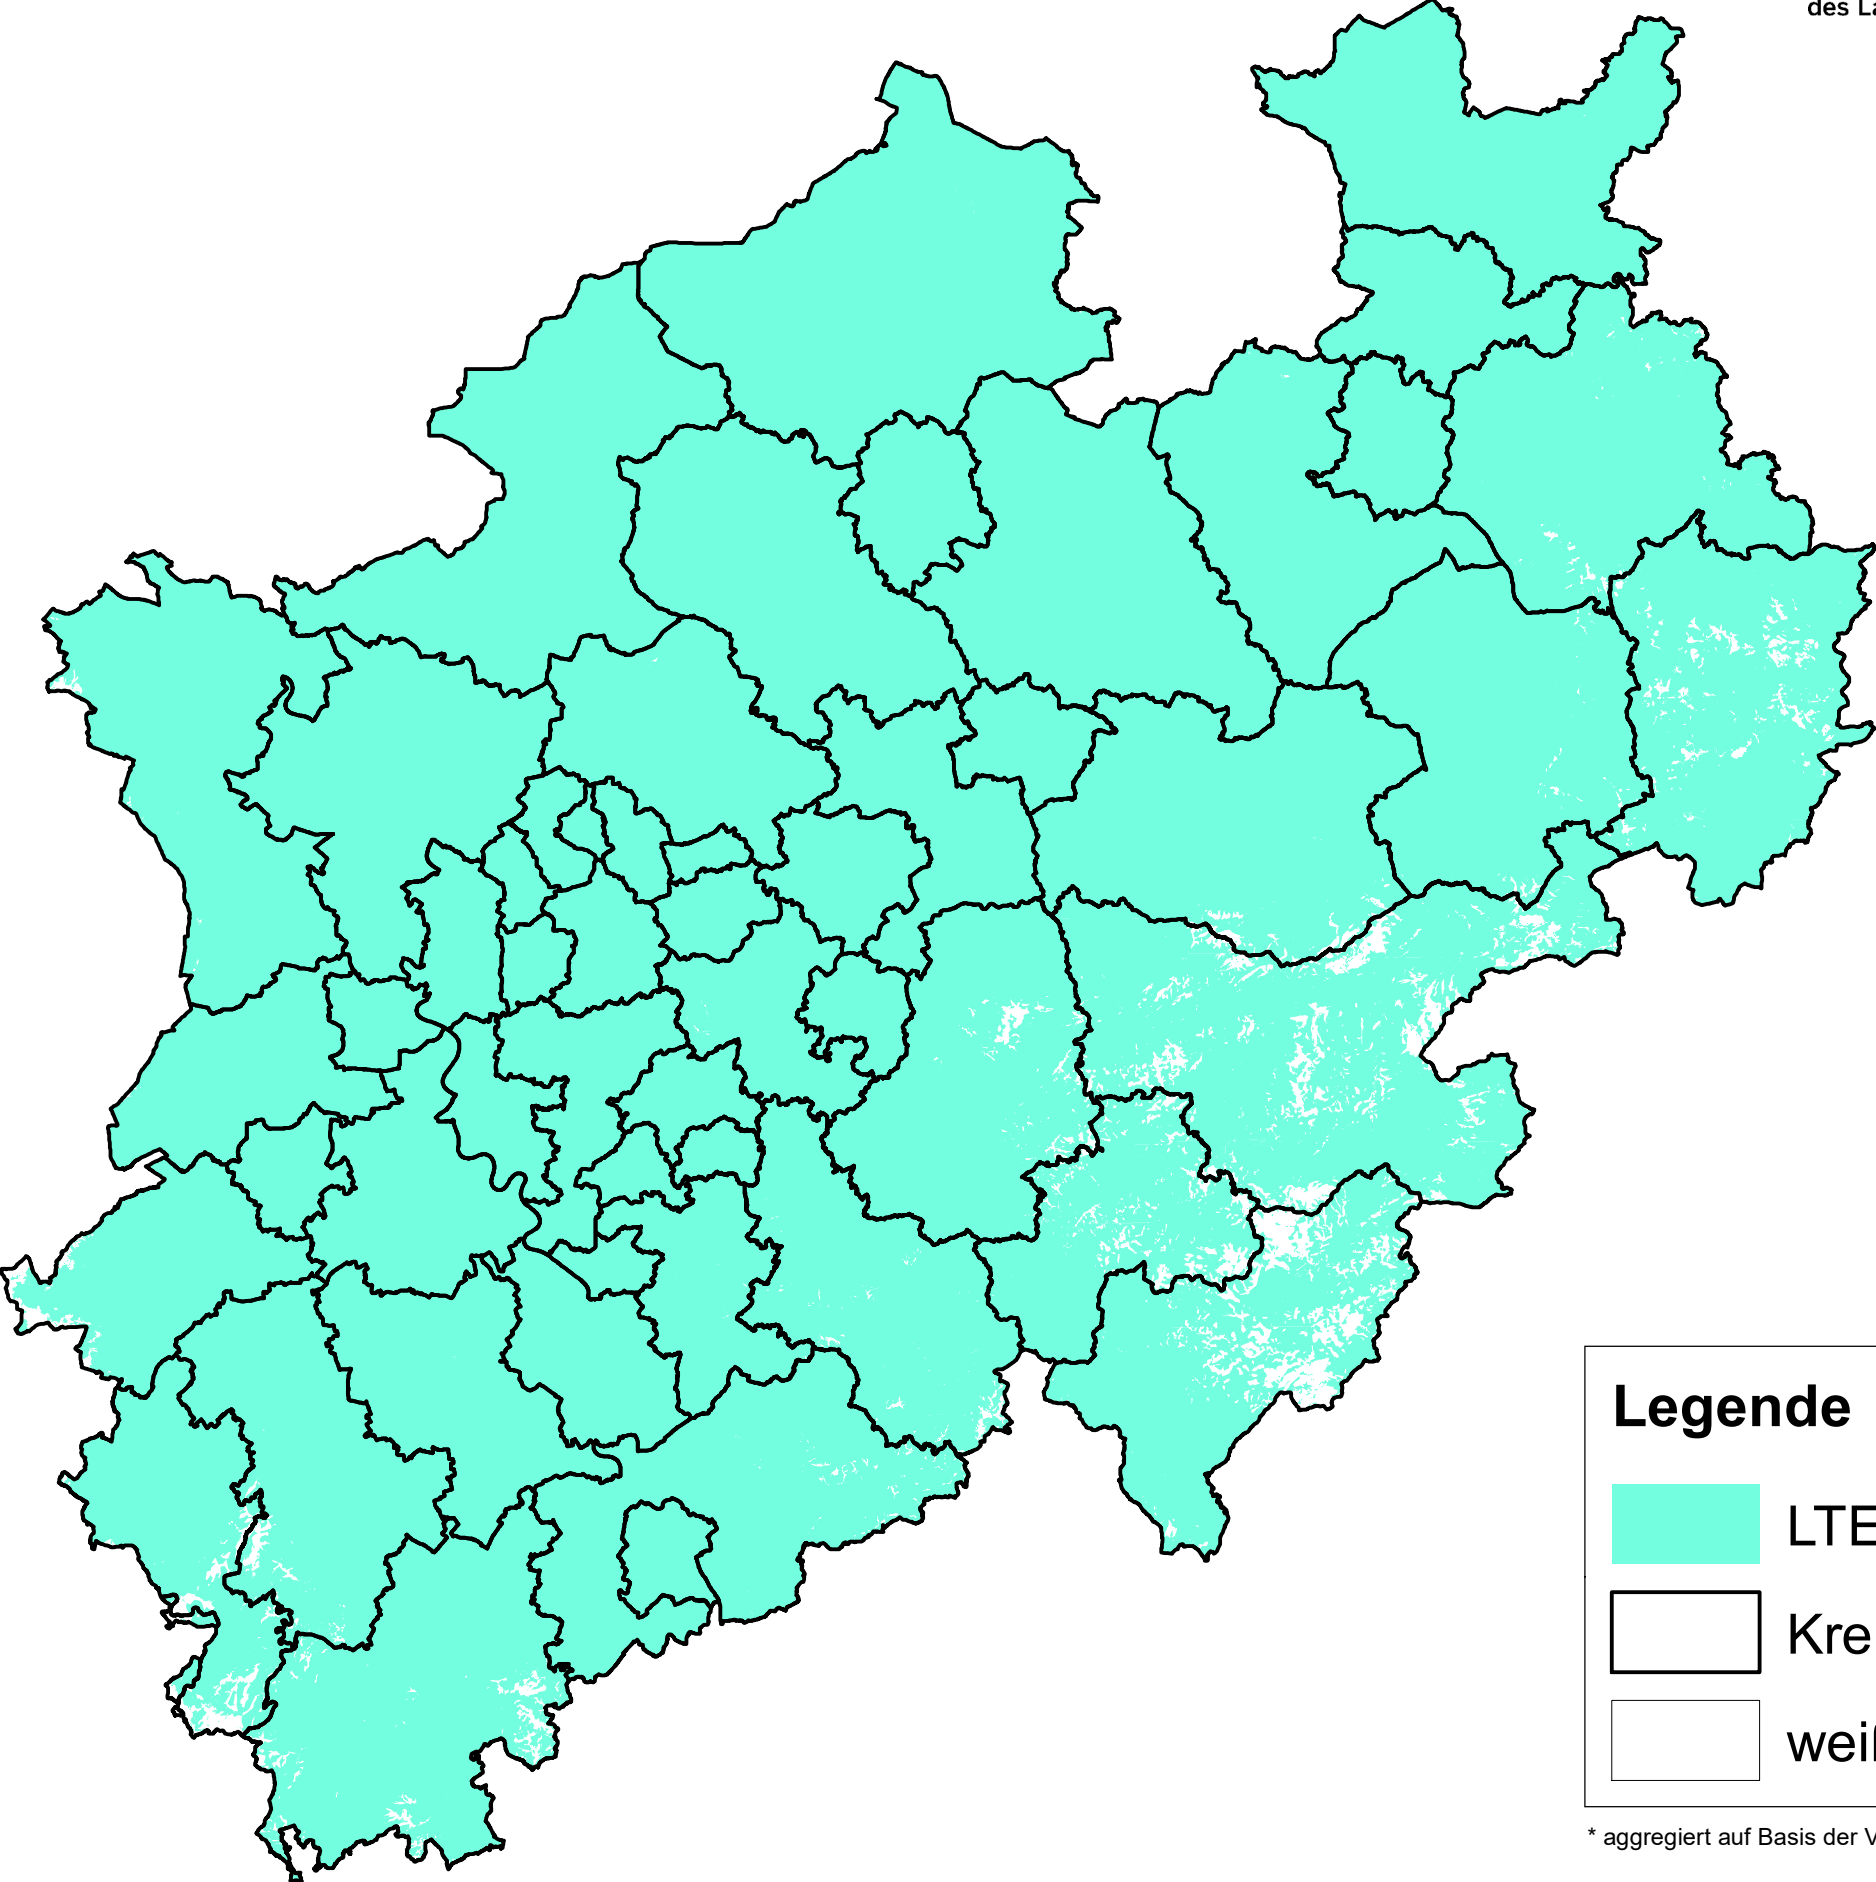

LTE-Mobilfunk-Abdeckung in NRW (Stand: 31.12.2018)

Legende

-  LTE-Netz Ende 2018 *
-  Kreise
-  weiße Flecken

* aggregiert auf Basis der Versorgungsnetzdaten aller Mobilfunknetzbetreiber

0 5 10 20 km

Quelle: Eigene Darstellung MWIDE Ref. VIII B 1
auf Basis der Daten der Mobilfunknetzbetreiber